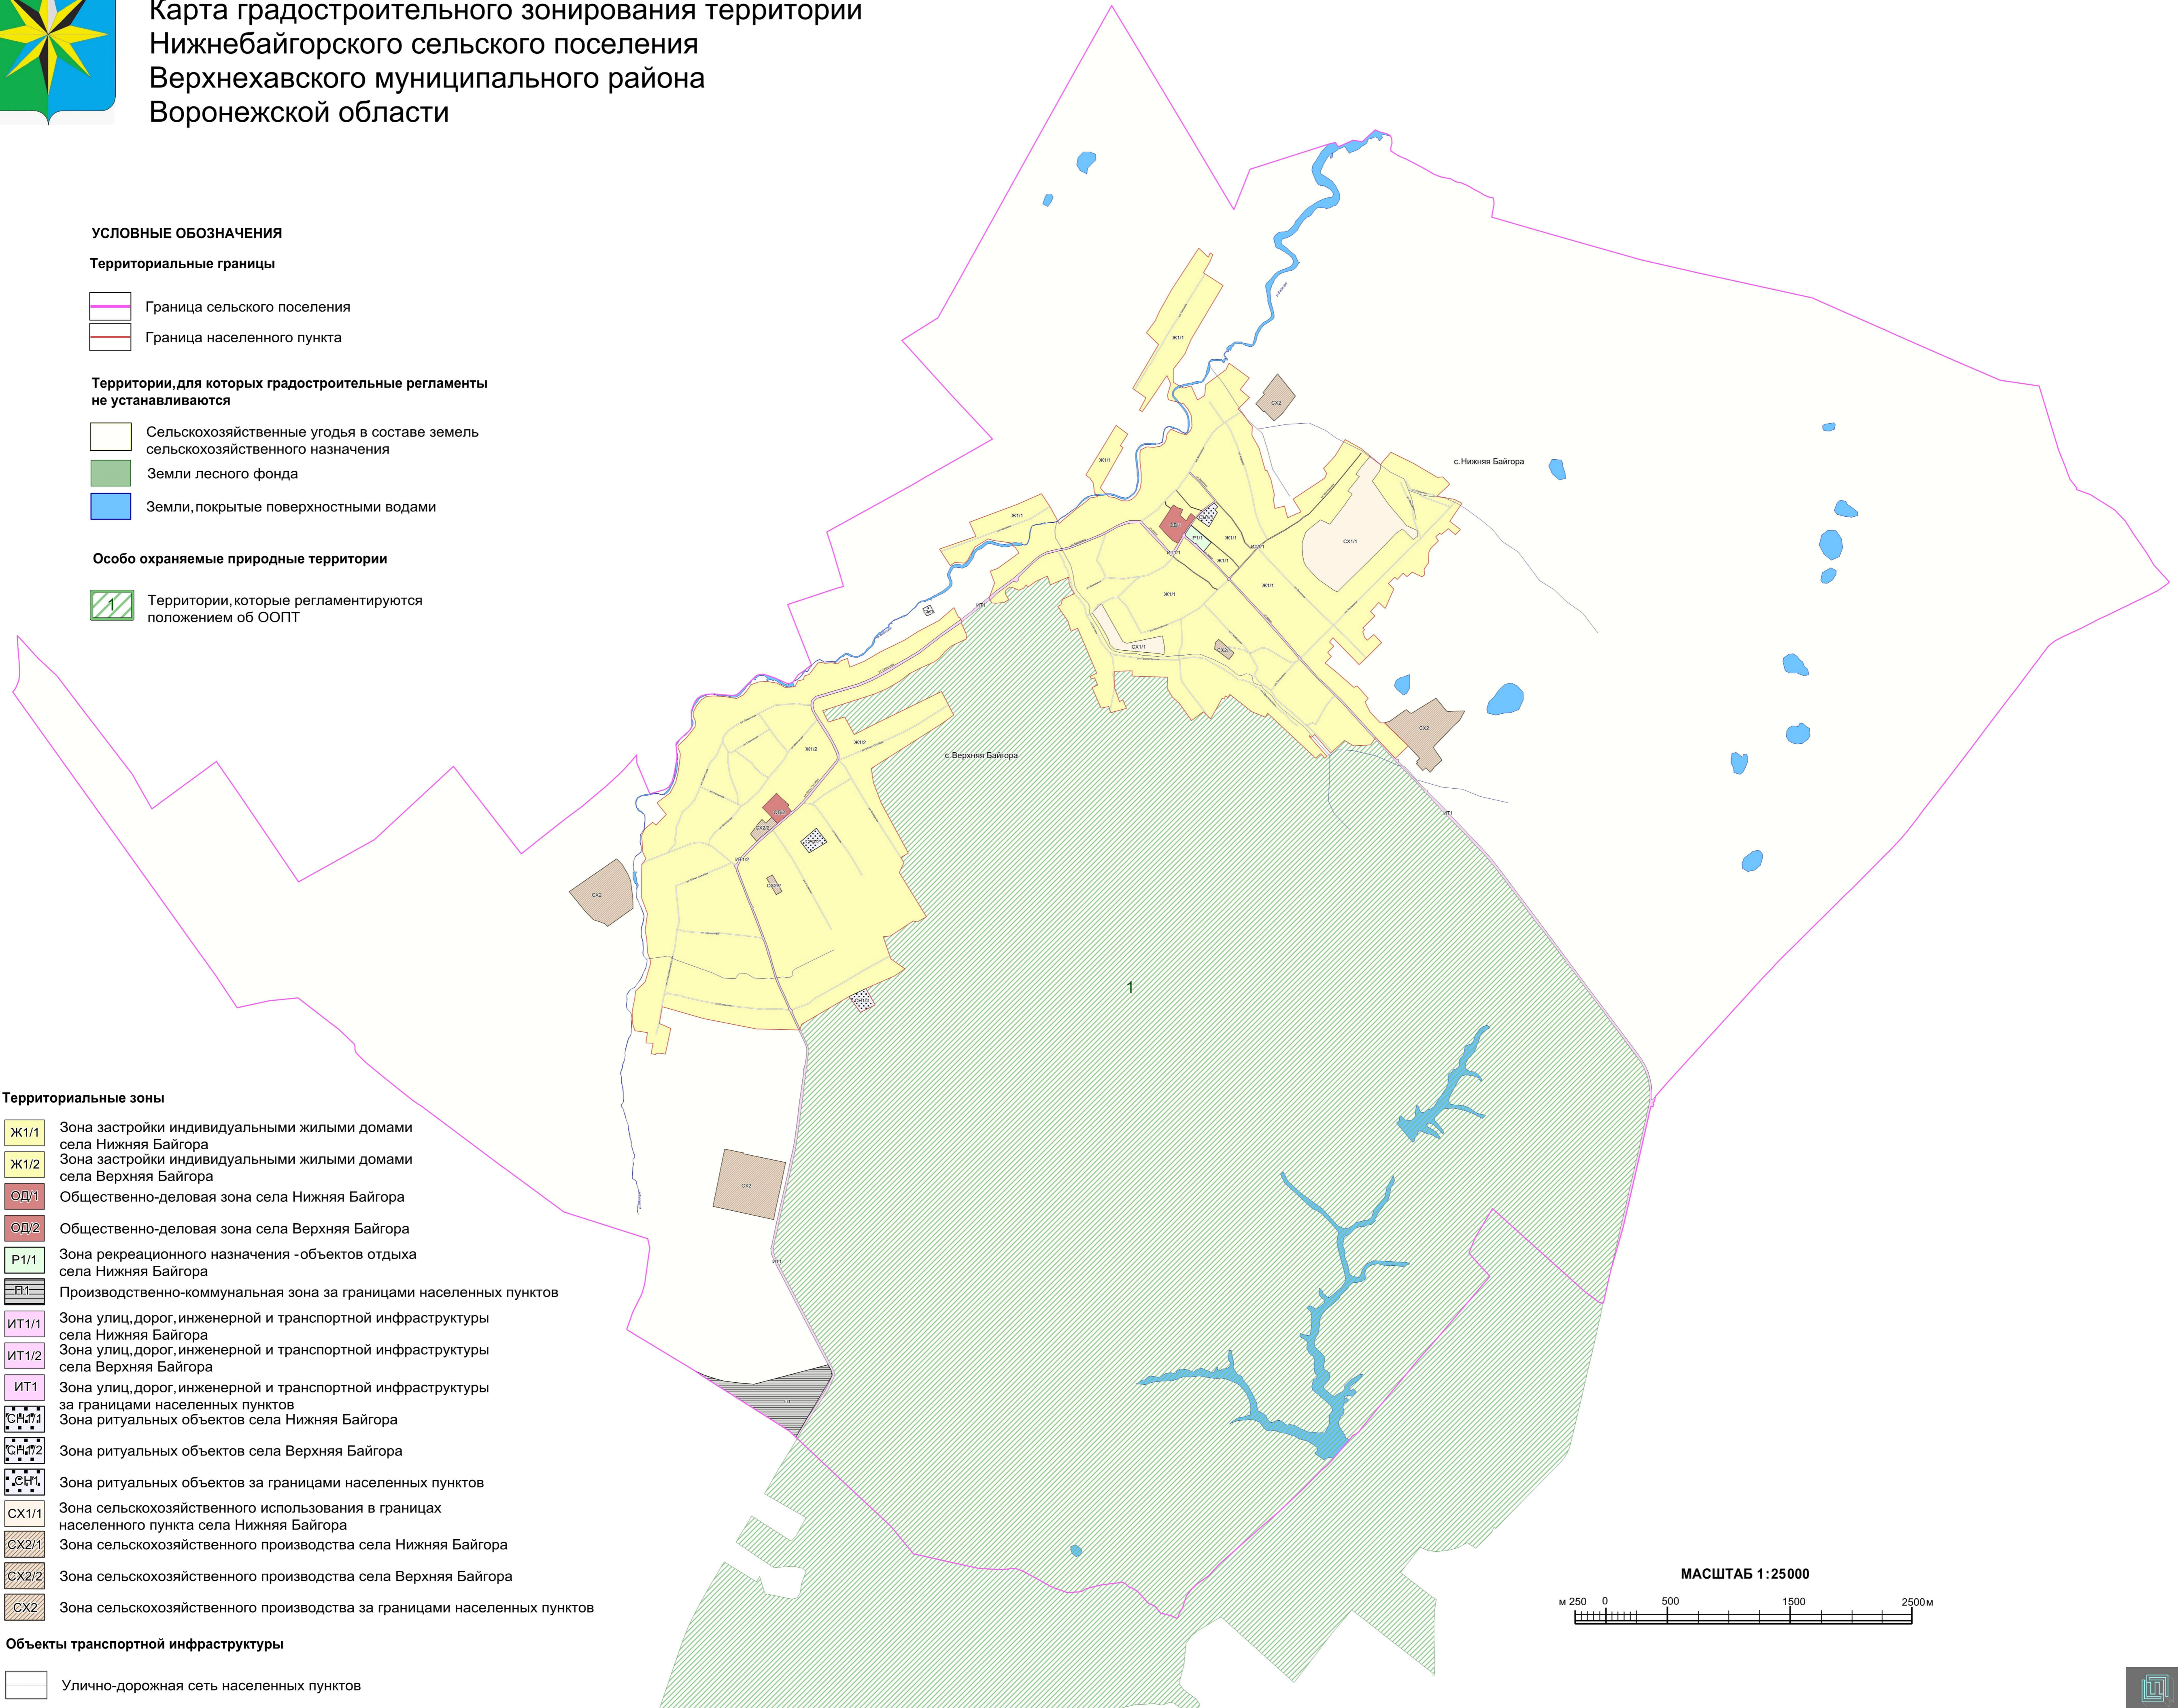

ПРАВИЛА ЗЕМЛЕПОЛЬЗОВАНИЯ И ЗАСТРОЙКИ

Карта градостроительного зонирования территории
Нижнебайгорского сельского поселения
Верхнехавского муниципального района
Воронежской области

УСЛОВНЫЕ ОБОЗНАЧЕНИЯ

Территориальные границы

-  Граница сельского поселения
-  Граница населенного пункта

Территории, для которых градостроительные регламенты не устанавливаются

-  Сельскохозяйственные угодья в составе земель сельскохозяйственного назначения
-  Земли лесного фонда
-  Земли, покрытые поверхностными водами

Особо охраняемые природные территории

-  Территории, которые регламентируются положением об ООПТ

Территориальные зоны

-  Ж1/1 Зона застройки индивидуальными жилыми домами села Нижняя Байгора
-  Ж1/2 Зона застройки индивидуальными жилыми домами села Верхняя Байгора
-  ОД1 Общественно-деловая зона села Нижняя Байгора
-  ОД2 Общественно-деловая зона села Верхняя Байгора
-  Р1/1 Зона рекреационного назначения - объектов отдыха села Нижняя Байгора
-  ПП1 Производственно-коммунальная зона за границами населенных пунктов
-  ИТ1/1 Зона улиц, дорог, инженерной и транспортной инфраструктуры села Нижняя Байгора
-  ИТ1/2 Зона улиц, дорог, инженерной и транспортной инфраструктуры села Верхняя Байгора
-  ИТ1 Зона улиц, дорог, инженерной и транспортной инфраструктуры за границами населенных пунктов
-  СР1/1 Зона ритуальных объектов села Нижняя Байгора
-  СР1/2 Зона ритуальных объектов села Верхняя Байгора
-  СР1 Зона ритуальных объектов за границами населенных пунктов
-  СХ1/1 Зона сельскохозяйственного использования в границах населенного пункта села Нижняя Байгора
-  СХ2/1 Зона сельскохозяйственного производства села Нижняя Байгора
-  СХ2/2 Зона сельскохозяйственного производства села Верхняя Байгора
-  СХ2 Зона сельскохозяйственного производства за границами населенных пунктов

Объекты транспортной инфраструктуры

-  Улично-дорожная сеть населенных пунктов

МАСШТАБ 1:25000